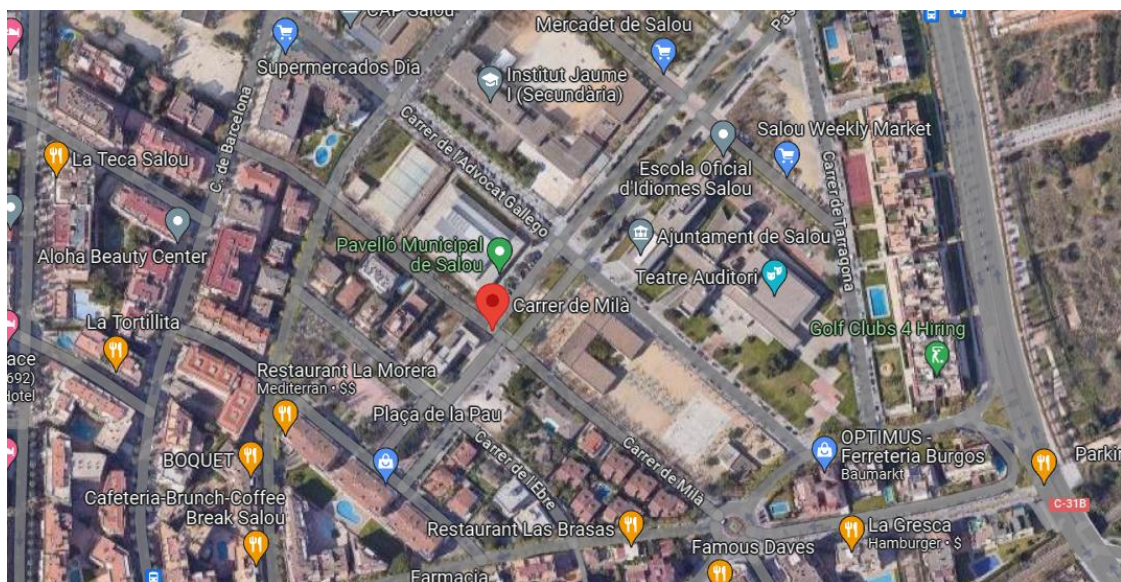

Localització

El nostre campus d'estiu tindrà lloc al **Pavelló Municipal d'Esports de Salou**, al carrer de Milà, número 7.

<https://goo.gl/maps/hPtBdVoQPmdhEpN39>

Horaris i setmanes

Les setmanes les quals el nostre campus romandrà actiu són les següents: